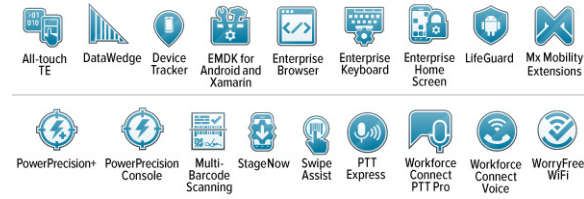

제품 사양서

TC52X/TC57X 시리즈 터치 컴퓨터

빠른 로밍	PMKID 캐싱; Cisco CCKM; 802.11r(OTA); OKC
무선 PAN	
Bluetooth	Class 2, Bluetooth v5.0, Bluetooth 저전력 (BLE)

보증

Zebra의 하드웨어 보증서 약관에 따라 TC52x/57x 시리즈는 제품 제작 과정이나 재료의 결함에 대해 배송일부터 1년간 보증됩니다. 보증서 약관의 전문은 다음 사이트를 참조하십시오:

www.zebra.com/warranty

권장 서비스

Zebra OneCare™ Essential 및 Select 지원 서비스
Zebra 가시성 서비스 – VisibilityIQ™ Foresight

각주

1. 기본 사용자 프로필 기준.
  2. 새로 지원되는 안드로이드 버전으로 업그레이드하려면 Zebra OneCare Service 계약을 구입해야 합니다.
2. 사양은 사전 통지 없이 변경될 수 있습니다.

Mobility DNA

Mobility DNA 솔루션을 선택하면 다양한 기능을 추가하고 모바일 디바이스의 배포와 관리를 간소화하여 모바일 컴퓨터의 활용도를 높일 수 있습니다. Zebra만의 독보적인 기능에 대해서는 다음 사이트에서 확인하실 수 있습니다:

www.zebra.com/mobilitydna

Mobility DNA는 안드로이드에서만 지원됩니다. 모델마다 기능이 다를 수 있고, 지원 계약이 필요할 수 있습니다. 지원되는 솔루션을 보려면 다음 사이트를 방문하십시오:

<https://developer.zebra.com/mobilitydna>

지브라 테크놀로지스 코리아 | 제품 및 구입 문의: 02-6137-6516 | contact.apac@zebra.com
서울시 영등포구 국제금융로 10 Two IFC 21층 (07326) | www.zebra.com