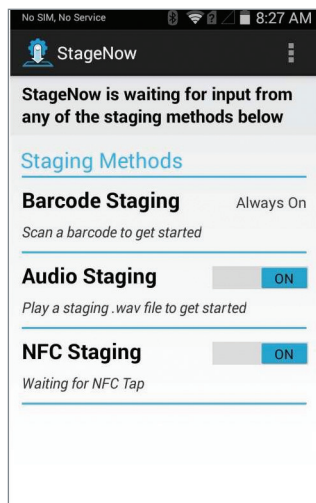

处理较复杂的配置要求所需的功能

这种解决方案非常适合复杂和需要特权的企业设备设置——从连接到安全的 Wi-Fi 网络和设置设备语言和输入到配置证书和业务线应用程序或更新操作系统。

易于使用

简单的向导驱动的设置工具

利用 StageNow，设备部署变得极其简单，几乎无需培训学习。只需从下拉框中选择选项，点击按钮定义您的设备所需的配置、设置以及应用，这一切都无需进行编码。

通过扫描单个条码或轻触 NFC 标签自动配置

只需打印并扫描配置条码或将设备靠近 NFC 标签，即可以让设备自动进行配置。结果会怎样？没有更容易出错、耗时和昂贵的手动调试流程。

易于安装

StageNow 应用程序包括一个独立的安装程序，其中包含任何人都可以安装的内置数据库和服务器 — 无需 IT 管理员的输入、设置或配置。占地面积小，因此可以分支机构中轻松地使用自带的临时配置解决方案 - 甚至在旅途中随身携带该工具。

StageNow 软件屏幕*

使用 StageNow, 您可以只需扫描条码即可配置您的设备。

创建强大的配置文件, 使用 StageNow 易于使用的向导执行复杂的要求, 并从一个中央位置管理您的所有配置文件。

* 软件屏幕可能会发生变化。

规格

支持的平台	工作站工具, Windows 7 及更新版本
支持设备	请访问 www.zebra.com/buyback 以获取最新的适用设备列表
移动设备客户端	StageNow 为 Zebra Android 5.0 (Lollipop) 及更高版本和 Windows 10 移动设备提供开箱即用的支持
软件功能	软件功能包括: 创建、管理、共享和读取可以执行操作系统更新的暂存配置文件、擦除设备、管理应用程序、注册 MDM、管理设备安全, 包括蓝牙、WWAN、GPS、NFC、文件系统控制、相机控制、威胁控制、设置 UI 和使用条码扫描或 NFC 标签读取的应用程序控制
技术	Zebra 的移动扩展 (Mx)