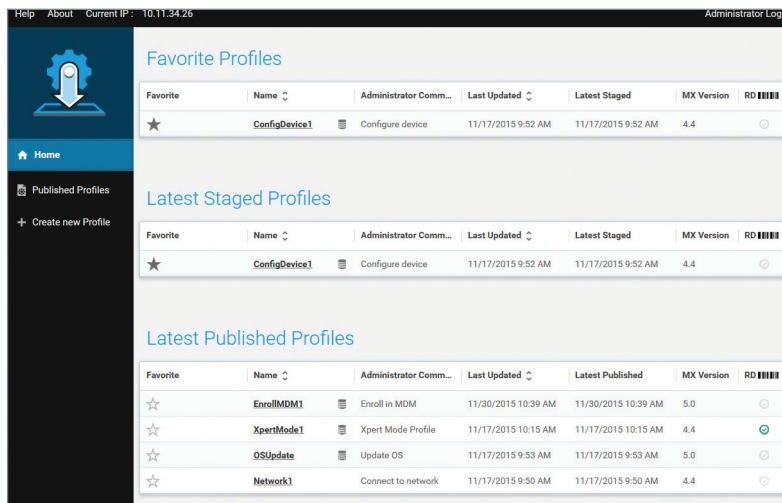

旨在满足几乎任何配置需求——从简单到复杂

使用 Zebra 的新受限模式轻松控制 Google 移动服务 (GMS) 的可用性

轻松部署和配置 Zebra 的全新受限模式，完全控制您的 Zebra 设备上可用的 GMS 应用程序和服务。在业界首先提供了三大好处。控制最终用户可以访问哪些应用程序的多功能性提高了工作流程效率和员工生产力。更好地控制隐私可提高安全性。统一设备模型标准化的灵活性简化了采购和管理设备。而且它使用简单 — 只需点击几下鼠标，您就可以完全停用所有 GMS 应用程序和服务，并在需要时重新激活您的业务所需的应用程序和服务。

处理较复杂的配置要求所需的功能

这种解决方案非常适合复杂和需要特权的企业设备设置——从连接到安全的 Wi-Fi 网络和设置设备语言和输入到配置证书和业务线应用程序或更新操作系统。

易于使用

简单的向导驱动的设置工具

利用 StageNow，设备部署变得极其简单，几乎无需培训学习。只需从下拉框中选择选项，点击按钮定义您的设备所需的配置、设置以及应用，这一切都无需进行编码。

通过扫描单个条码或轻触 NFC 标签自动配置

只需打印并扫描配置条码或将设备靠近 NFC 标签，即可以让设备自动进行配置。结果会怎样？没有更容易出错、耗时和昂贵的手动调试流程。

易于安装

StageNow 应用程序包括一个独立的安装程序，其中包含任何人都可以安装的内置数据库和服务器 — 无需 IT 管理员的输入、设置或配置。占地面积小，因此可以分支机构中轻松地使用自带的临时配置解决方案 - 甚至在旅途中随身携带该工具。

StageNow 软件屏幕*

使用 StageNow, 您可以只需扫描条码即可配置您的设备。

创建强大的配置文件, 使用 StageNow 易于使用的向导执行复杂的要求, 并从一个中央位置管理您的所有配置文件。

* 软件屏幕可能会发生变化。

规格

支持的平台	工作站工具, Windows 7 及更新版本
支持设备	请访问 www.zebra.com/buyback 以获取最新的适用设备列表
移动设备客户端	StageNow 为 Zebra Android 5.0 (Lollipop) 及更高版本和 Windows 10 移动设备提供开箱即用的支持
软件功能	软件功能包括: 创建、管理、共享和读取可以执行操作系统更新的暂存配置文件、擦除设备、管理应用程序、注册 MDM、管理设备安全, 包括蓝牙、WWAN、GPS、NFC、文件系统控制、相机控制、威胁控制、设置 UI 和使用条码扫描或 NFC 标签读取的应用程序控制
技术	Zebra 的移动扩展 (Mx)